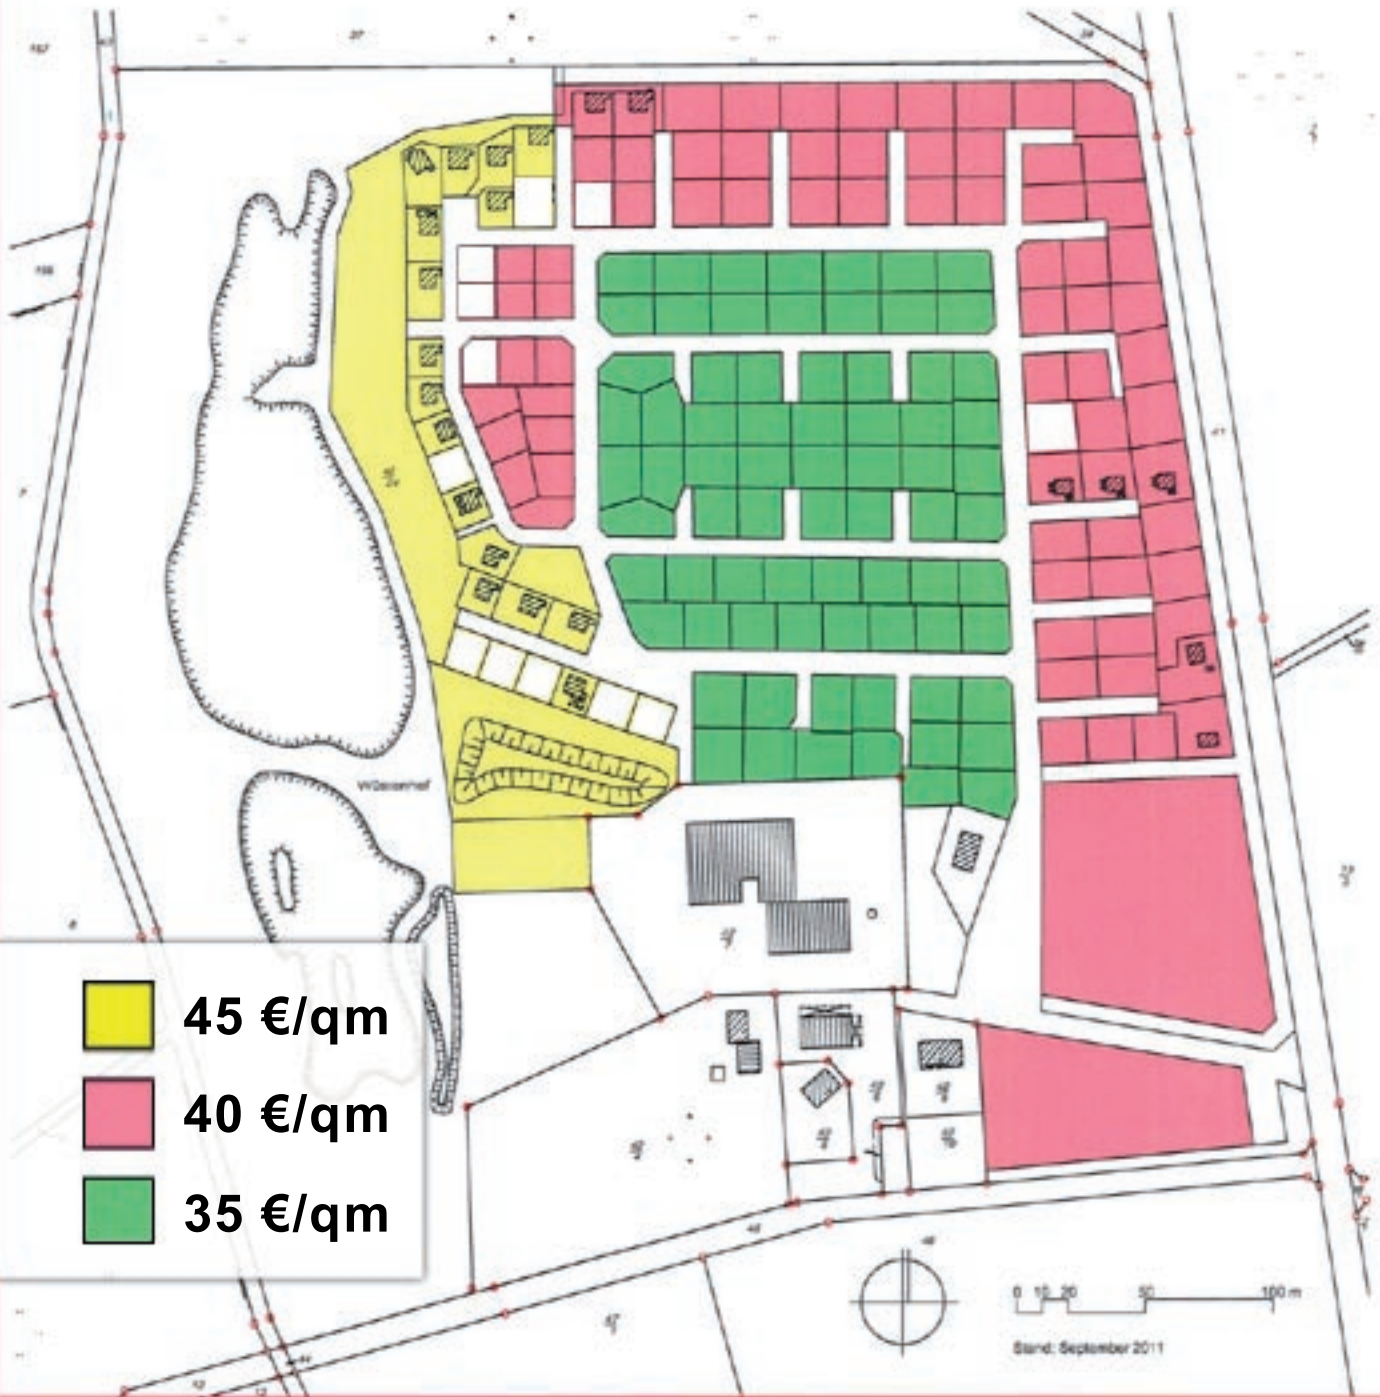

HEIDEDORF - VISELTAL Wüstenhof 1a, 27374 Visselhövede

PREISZONENPLAN

-  45 €/qm
-  40 €/qm
-  35 €/qm

0 10 20 50 100 m
Stand: September 2011